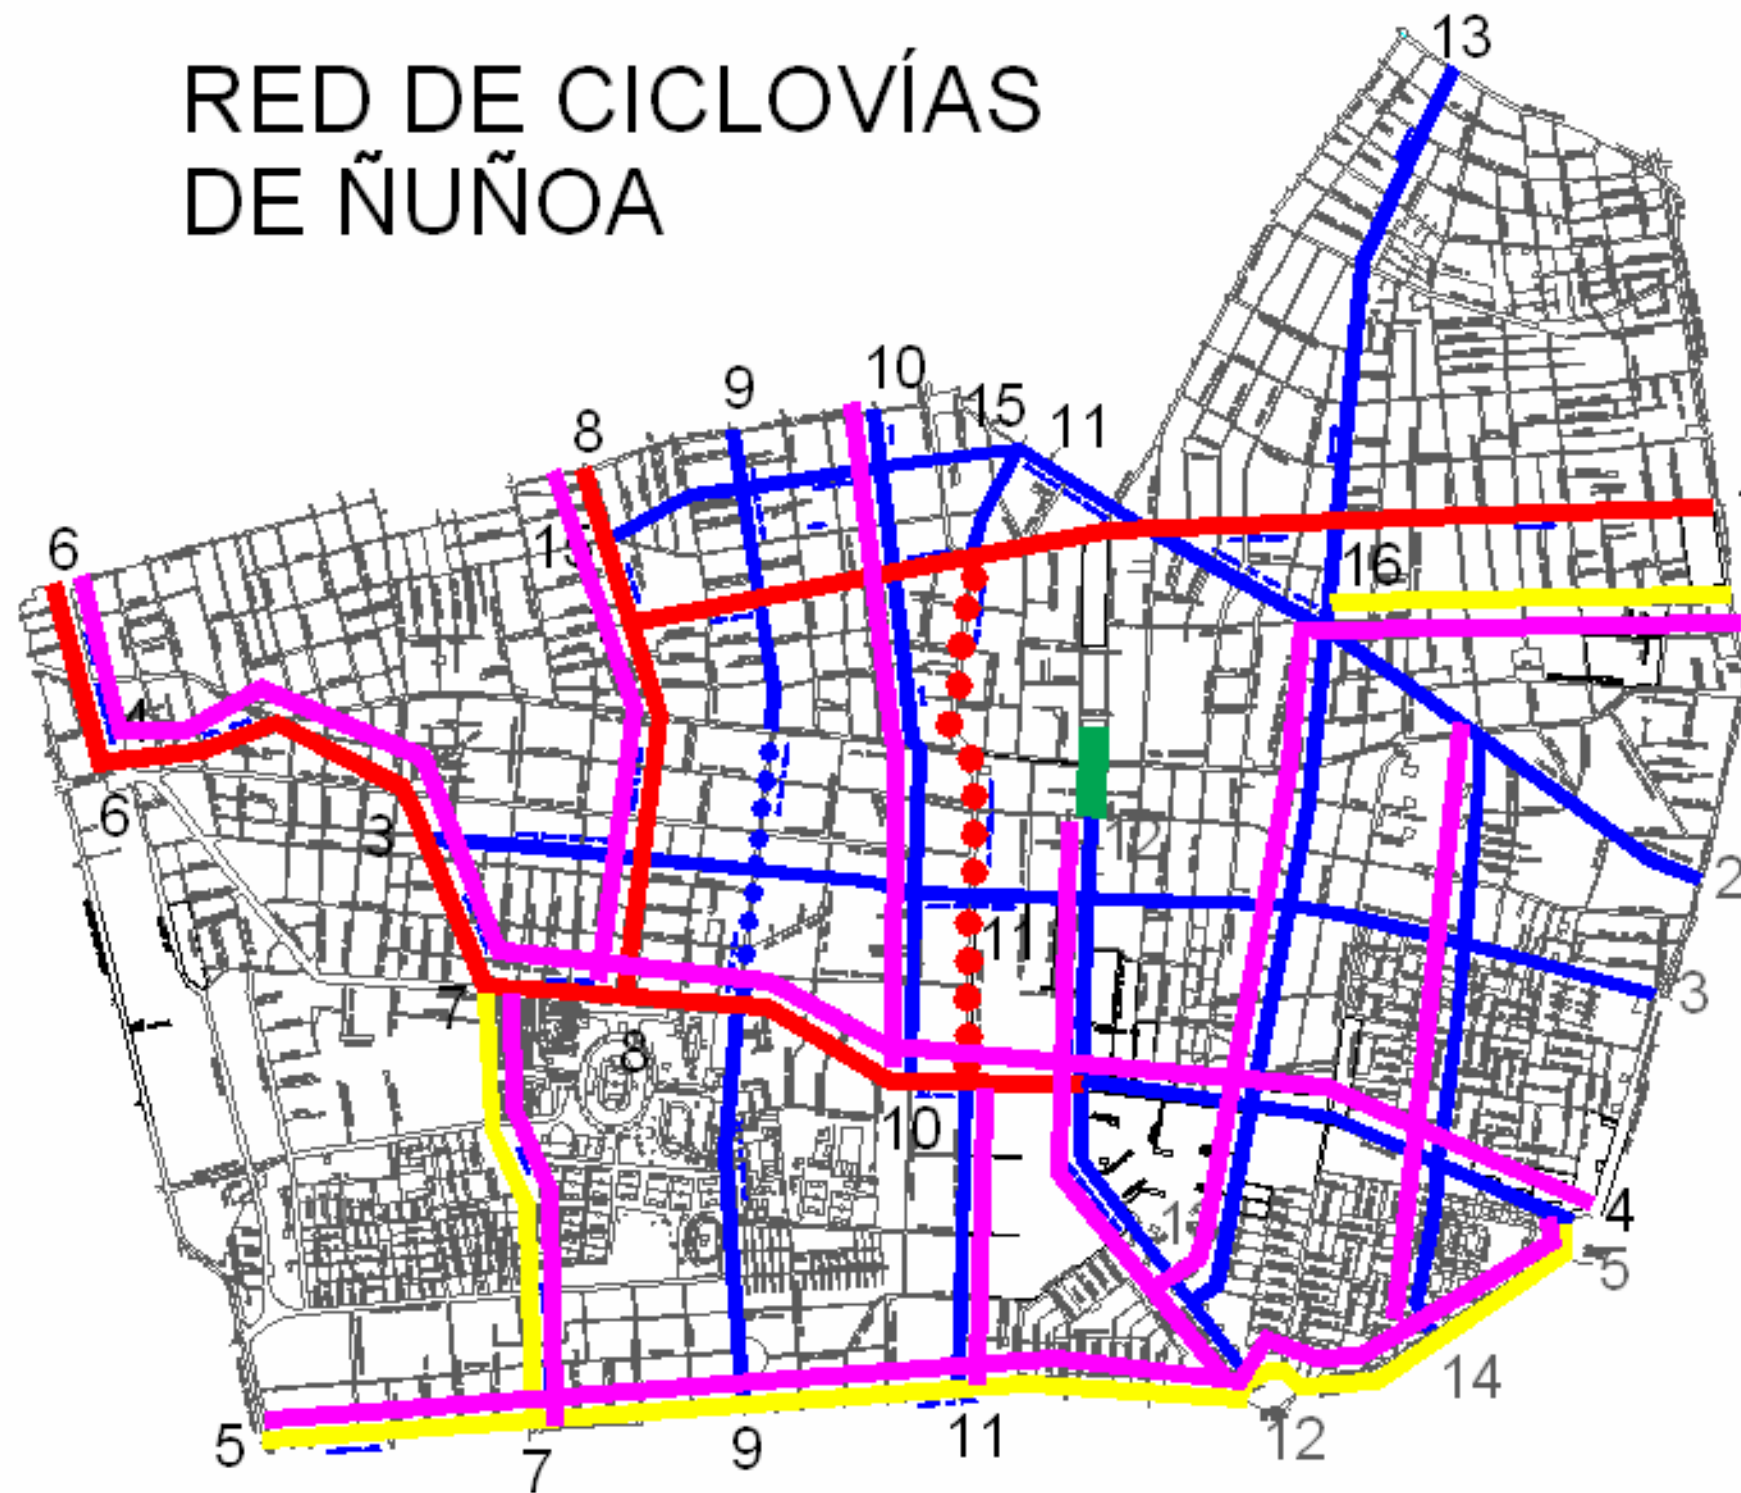

RED DE CICLOVÍAS DE ÑUÑO A

- 1 Av. Simón Bolívar
- 2 Av. Diagonal Oriente
- 3 E. Castillo Velasco
- 4 Av. Grecia/R. Israel/Matta Orient
- 5 Rodrigo de Araya
- 6 Av. Bustamante
- 7 Av. Marathon
- 8 A.Varas/Campo de Deportes
- 9 Av. Pedro de Valdivia
- 10 Av.Suecia/E. Fernández
- 11 Chile España/J.P. Alessandri
- 12 Dr. Johow/I. Carrera Pinto
- 13 Juan Moya/Montenegro
- 14 Av. Ramón Cruz
- 15 Hernán Cortés
- 16 Estrella Solitaria

- RED ORIGINAL
- RED ÑUÑO A COMPLEMENTARIA
A LA RED ORIGINAL INCLUIDA
EN EL MISMO MONTO DE FINANCIAMIENTO
- RED FUTURA ÑUÑO A
CON FACTIBILIDAD POST ENSANCHE
SIN FINANCIAMIENTO
POR INDICACIONES EXTRA/CGTS
- SIN FACTIBILIDAD FISICA
AL SUR DE IRARRAZAVAL
- SIN ILUMINACION